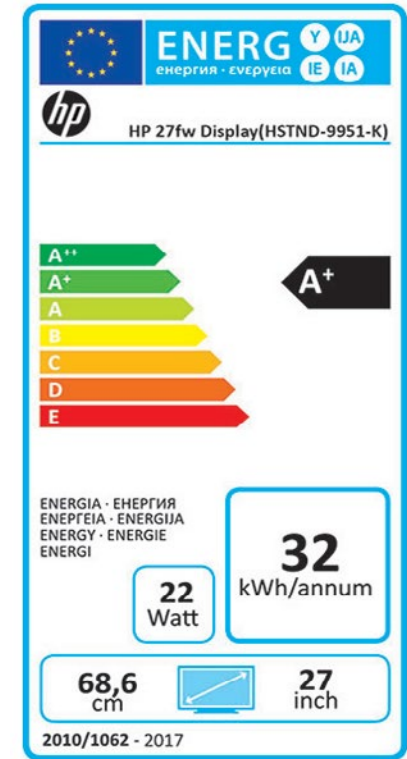

Care Pack **Oferta HP Care Pack** Hp Care Pack 3 años de garantía con soporte de recogida y entrega al siguiente día laborable (Ref: UC758E) **7€**